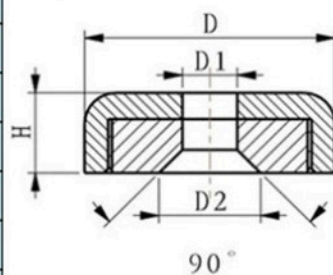

型号 Model	产品编号	D	D1	D2	H	包装 packing (pcs)	自重 Weight (g)	拉脱力 Breakaway (Kg)
PMYP-A10	A10-1	10	3.5	6	4.5	2800	3	1.5
PMYP-A12	A12-1	12	3.5	6	5	2500	4	3
PMYP-A16	A16-1	16	3.5	6	5	2160	5.5	5
	A16-2	16	3.5	6	5	2160	5.5	7
	A16-3	16	3.5	6	5	2160	5.5	9
PMYP-A20	A20-1	20	4.5	8.5	7	2000	12	9
	A20-2	20	4.5	8.5	7	2000	12	11
	A20-3	20	4.5	8.5	7	2000	12	14
PMYP-A25	A25-1	25	5.5	10.5	8	1000	21	17
	A25-2	25	5.5	10.5	8	1000	21	21
	A25-3	25	5.5	10.5	8	1000	21	23
PMYP-A32	A32-1	32	5.5	10.5	8	576	37	28
	A32-2	32	5.5	10.5	8	576	37	32
	A32-3	32	5.5	10.5	8	576	37	35
PMYP-A36	A36-1	36	5.5	10.5	8	480	45	37
	A36-2	36	5.5	10.5	8	480	45	40
	A36-3	36	5.5	10.5	8	480	45	47
PMYP-A42	A42-1	42	6.5	12.5	9	256	72	40
	A42-2	42	6.5	12.5	9	256	72	65
	A42-3	42	6.5	12.5	9	256	72	70
PMYP-A48	A48-1	48	8.5	18	11.5	200	125	72
	A48-2	48	8.5	18	11.5	200	125	78
	A48-3	48	8.5	18	11.5	200	125	88
PMYP-A60	A60-1	60	8.5	18	15	60	250	100
	A60-2	60	8.5	18	15	60	250	110
	A60-3	60	8.5	18	15	60	250	127
PMYP-A75	A75-1	75	10.5	18	18	32	465	148
	A75-2	75	8.5	18	18	32	465	170
	A75-3	75	10.5	18	18	32	465	200

钕铁硼锅磁，沉头孔，电镀 Nickel，铁壳车床加工而成。

Pot magnet(NdFeB), with counter bore, Nickel coating, body lathe machining.